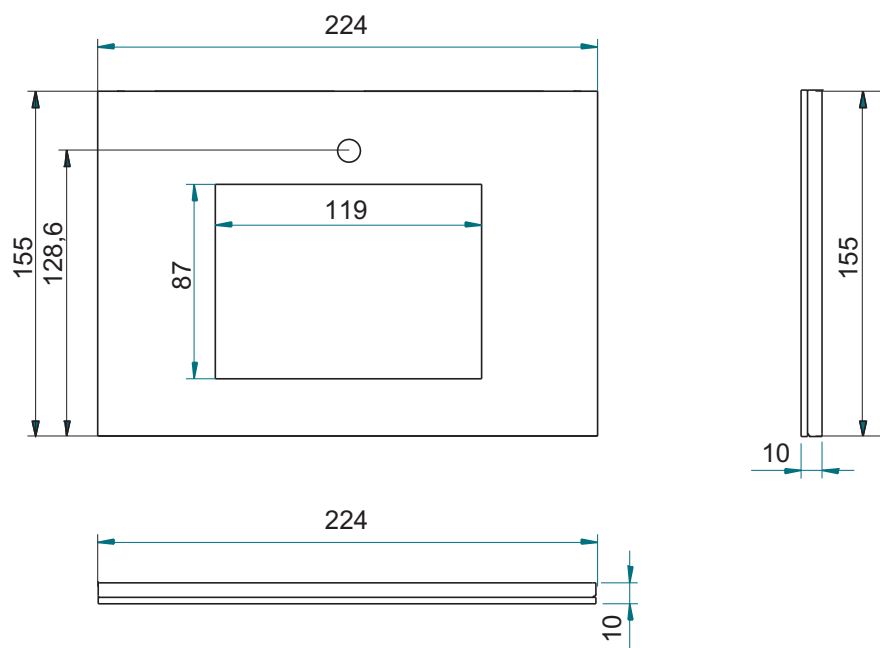

Ref. FM.XXX

DIMENSIONES DEL MARCO

INSTALACION

GAMA DE COLORES

Ref.	Descripción
FM.000	Negro
FM.001	Plata Satín
FM.002	Antracita GE
FM.003	Plata
FM.004	Negro Metalizado Brillo

Ref.	Descripción
FM.005	Azul Metalizado Brillo
FM.006	Blanco Nacarado Brillo
FM.007	Rojo Metalizado Brillo
FM.008	Naranja Nacarado Brillo
FM.009	Blanco