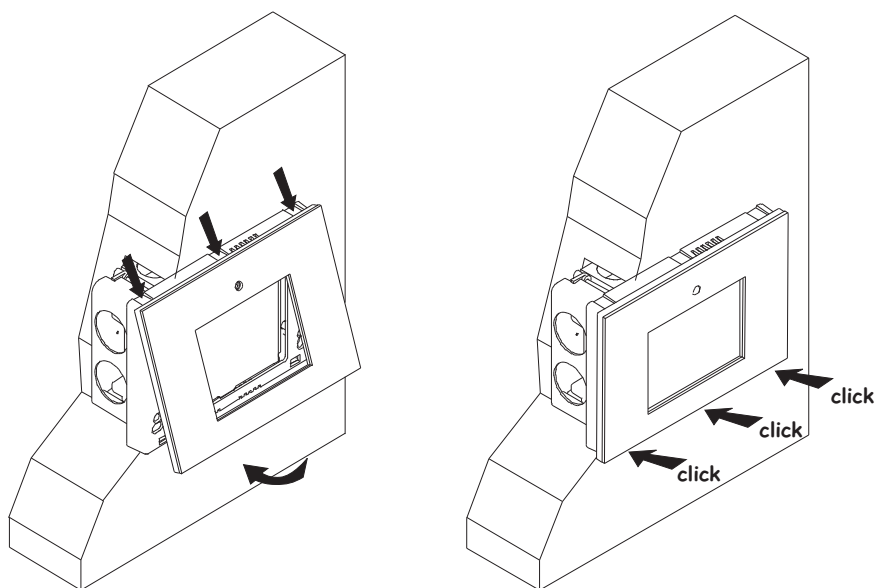

Ref. FM.XXX

DIMENSIONES DEL MARCO

INSTALACION

GAMA DE COLORES

Ref.	Descripción
FM.000	Negro
FM.001	Plata Satín
FM.002	Antracita GE
FM.003	Plata
FM.004	Negro Metalizado Brillo

Ref.	Descripción
FM.005	Azul Metalizado Brillo
FM.006	Blanco Nacarado Brillo
FM.007	Rojo Metalizado Brillo
FM.008	Naranja Nacarado Brillo
FM.009	Blanco