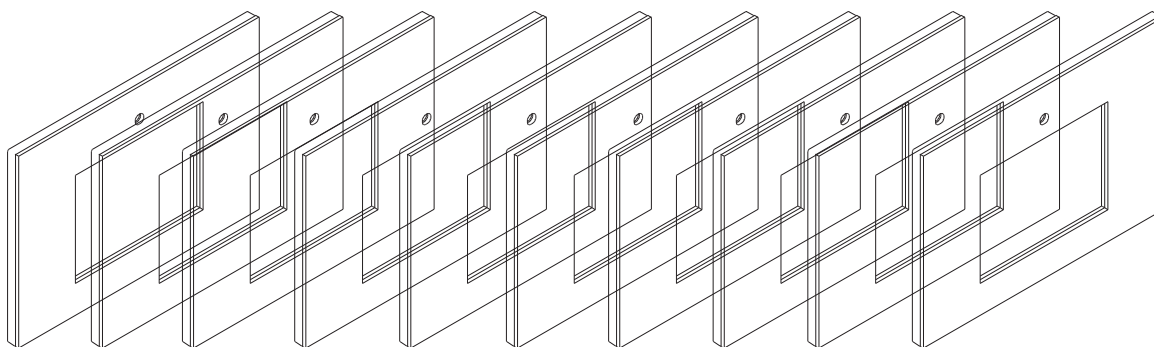

Ref. FM.XXX

DIMENSIONES DEL MARCO

INSTALACION

GAMA DE COLORES

Ref.	Descripción
FM.000	Negro
FM.001	Plata Satín
FM.002	Antracita GE
FM.003	Plata
FM.004	Negro Metalizado Brillo

Ref.	Descripción
FM.005	Azul Metalizado Brillo
FM.006	Blanco Nacarado Brillo
FM.007	Rojo Metalizado Brillo
FM.008	Naranja Nacarado Brillo
FM.009	Blanco